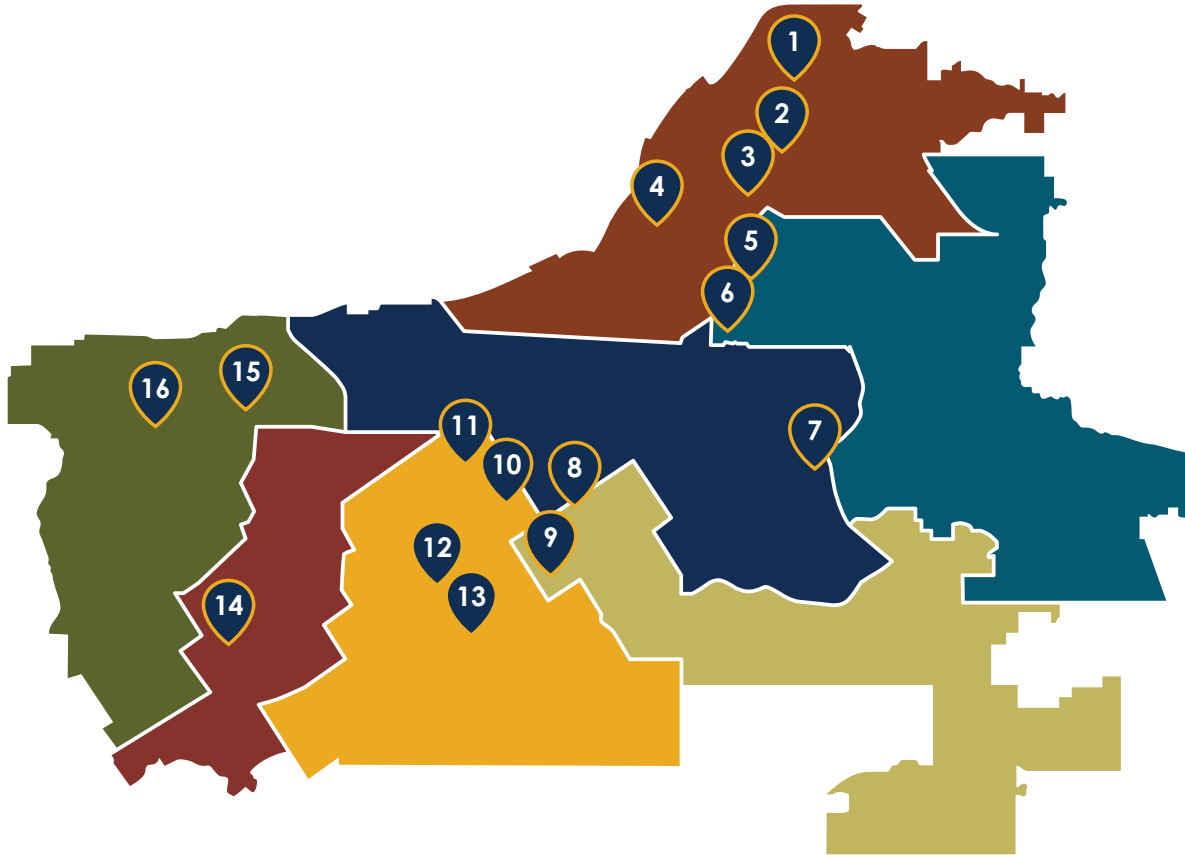

7. 6807 Palm Ave.

WARD 4

8. 7680 Casa Blanca St.
9. 2801 Adams St.

WARD 5

10. 8196 Coleman St.
11. 8223 California Ave.
12. 3331 Jackson St.
13. 9262 Agave Pl.

WARD 6

14. 4214 Ferguson Ct.

WARD 7

15. 6585 Crest Ave.
16. 6588 Sandy Ln.

For more information, contact:
Neighbor@RiversideCA.gov

PEQUEÑA DESPENSA

**DONE LO
QUE PUEDA**

**LLEVE LO QUE
NECESITE**

DISTRITO 1

1. 1409 Kearney St.
2. 3390 Lime St.
3. 3657 Lemon St.
4. 12th St & Cedar St.

DISTRITO 2

5. 2843 11th St.
6. 2906 Cridge Rd.

DISTRITO 3

7. 6807 Palm Ave.

DISTRITO 4

8. 7680 Casa Blanca St.
9. 2801 Adams St.

DISTRITO 5

10. 8196 Coleman St.
11. 8223 California Ave.
12. 3331 Jackson St.
13. 9262 Agave Pl.

DISTRITO 6

14. 4214 Ferguson Ct.

DISTRITO 7

15. 6585 Crest Ave.
16. 6588 Sandy Ln.

Para más información, contacte:
Neighbor@RiversideCA.gov