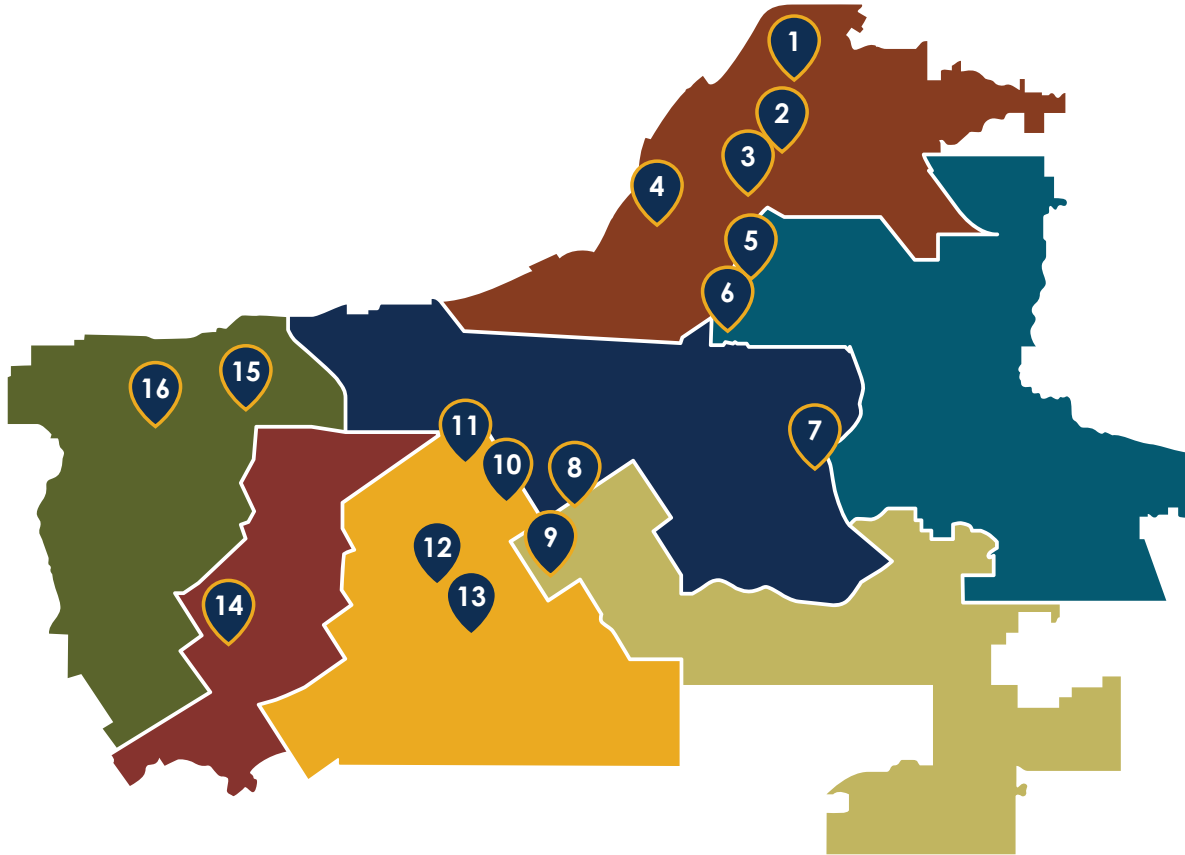

LITTLE FREE PANTRY

GIVE
WHAT YOU CAN

TAKE
WHAT YOU NEED

WARD 1

1. 1409 Kearney St.
2. 3390 Lime St.
3. 3657 Lemon St.
4. 12th St & Cedar St.

WARD 2

5. 2843 11th St.
6. 2906 Cridge Rd.

WARD 3

7. 6807 Palm Ave.

WARD 4

8. 7680 Casa Blanca St.
9. 2801 Adams St.

WARD 5

10. 8196 Coleman St.
11. 8223 California Ave.
12. 3331 Jackson St.
13. 9262 Agave Pl.

WARD 6

14. 4214 Ferguson Ct.

WARD 7

15. 6585 Crest Ave.
16. 6588 Sandy Ln.

For more information, contact:
Neighbor@RiversideCA.gov

PEQUEÑA DESPENSA

**DONE LO
QUE PUEDA**

**LLEVE LO QUE
NECESITE**

DISTRITO 1

1. 1409 Kearney St.
2. 3390 Lime St.
3. 3657 Lemon St.
4. 12th St & Cedar St.

DISTRITO 2

5. 2843 11th St.
6. 2906 Cridge Rd.

DISTRITO 3

7. 6807 Palm Ave.

DISTRITO 4

8. 7680 Casa Blanca St.
9. 2801 Adams St.

DISTRITO 5

10. 8196 Coleman St.
11. 8223 California Ave.
12. 3331 Jackson St.
13. 9262 Agave Pl.