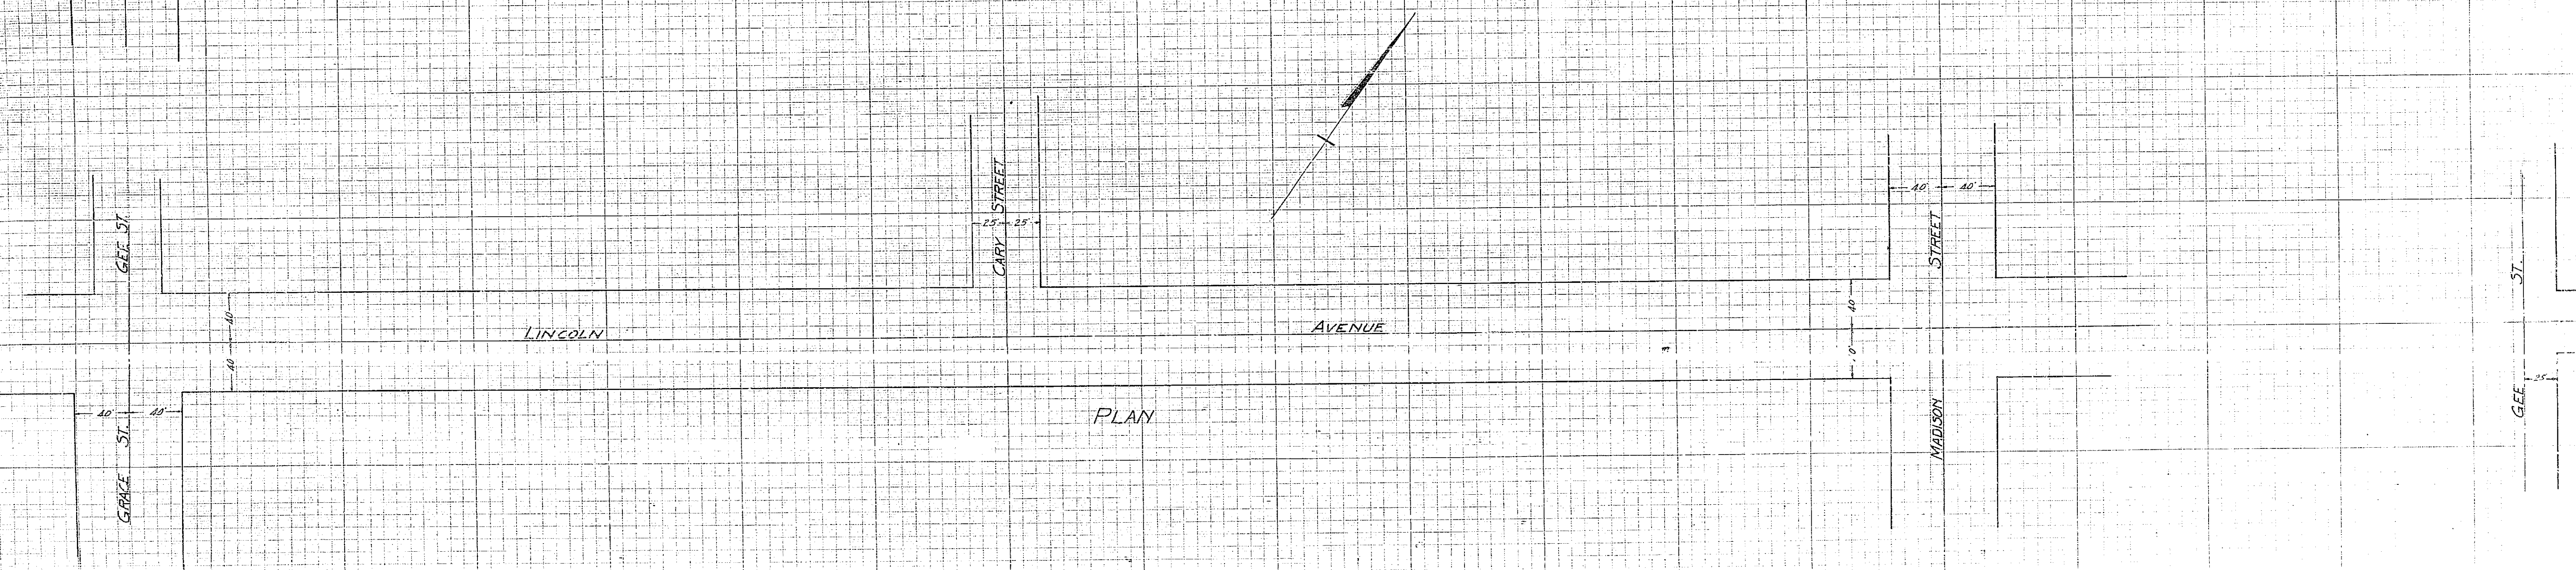

← → TRAM 12

"DIEP" DIETRICH-POST CO.
PROFILE PLATE A.

"DIEP" DIETRICH-POST CO.
PROFILE PLATE A.

1004J

PROFILE

Vert. 1 in. = 4 ft.
 Scale Hor. 1 in. = 40 ft.
 P.B. 162-17

PLAN

DIEPOLD DISTRICT-POST CO.
 PROFILE PLATE A.

DIEPOLD DISTRICT-POST CO.
 PROFILE PLATE A.

PLAN
 ← →