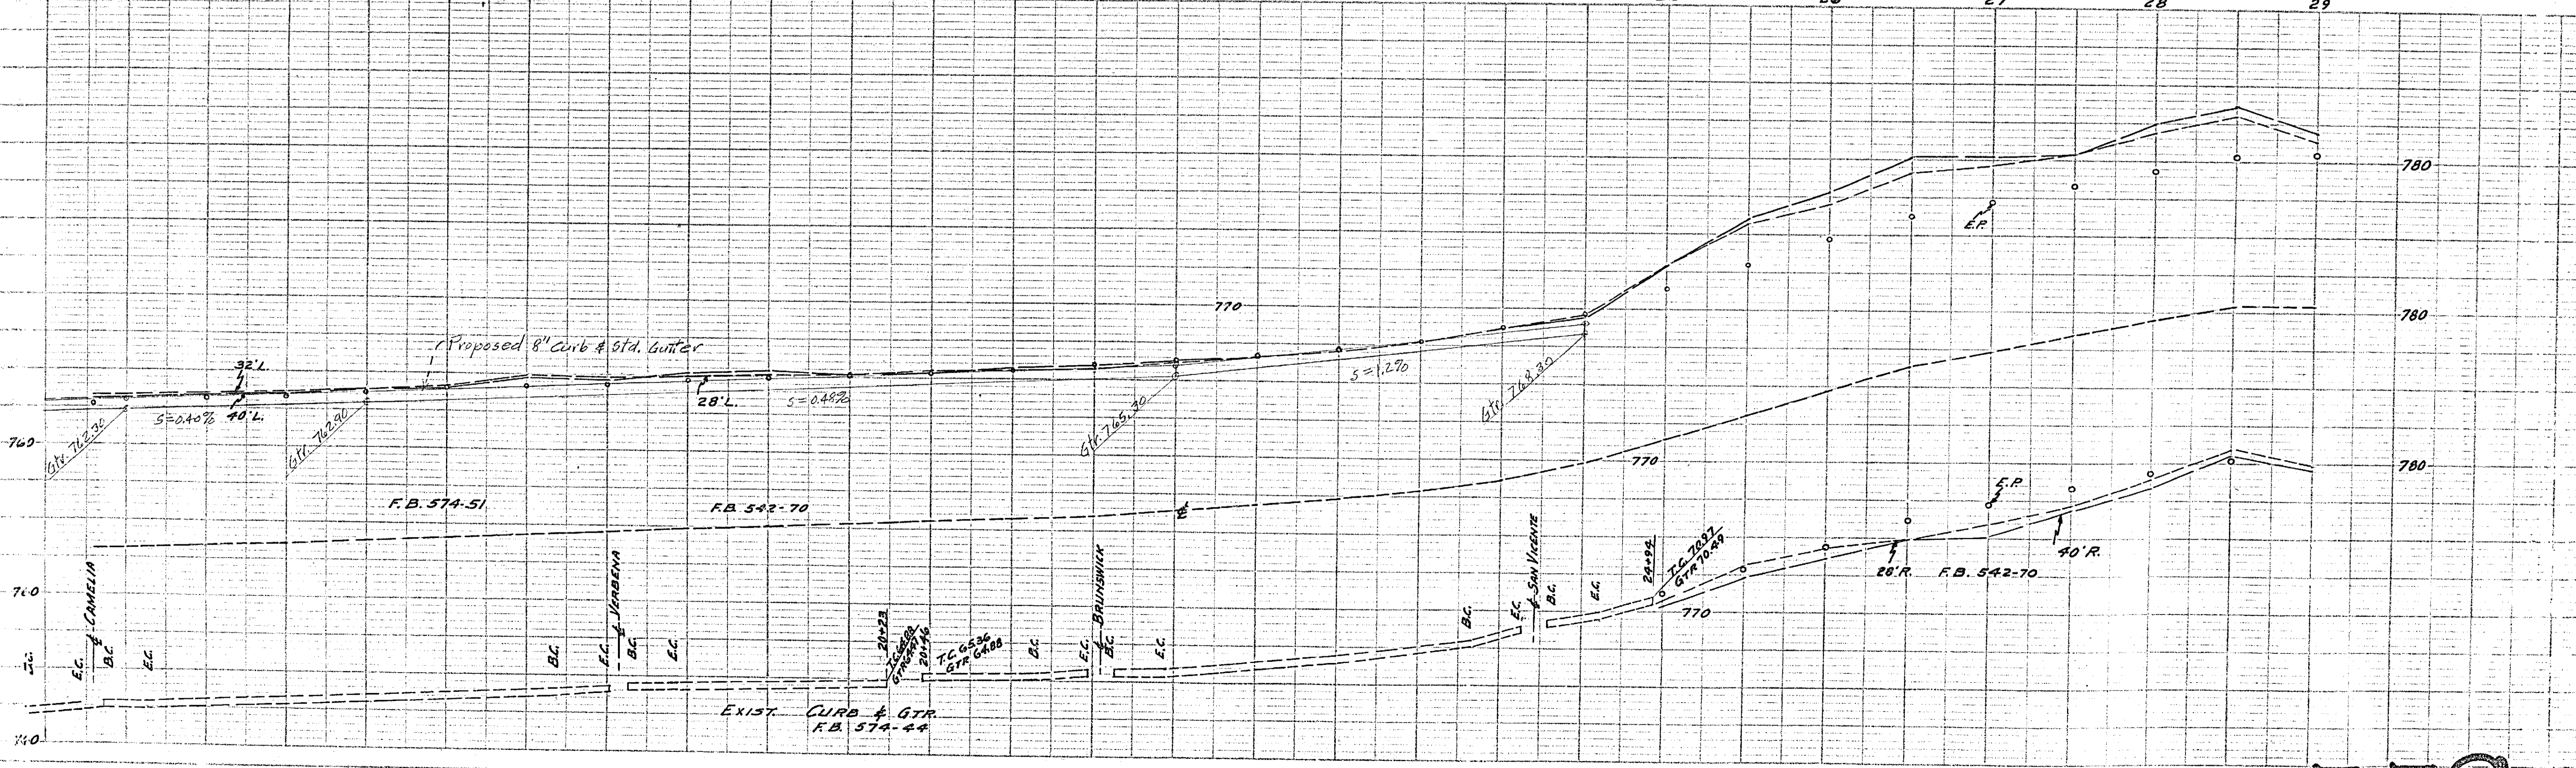

Scales: Hor. 1" = 50'
Ver. 1" = 5'

PLATE 1-PLAN-PROFILE IN P.S. & S.P. STANDARD
KEUFFEL & ESSER CO. NEW YORK
M. & E. CO. 146 D'AVENUE
1922

1559