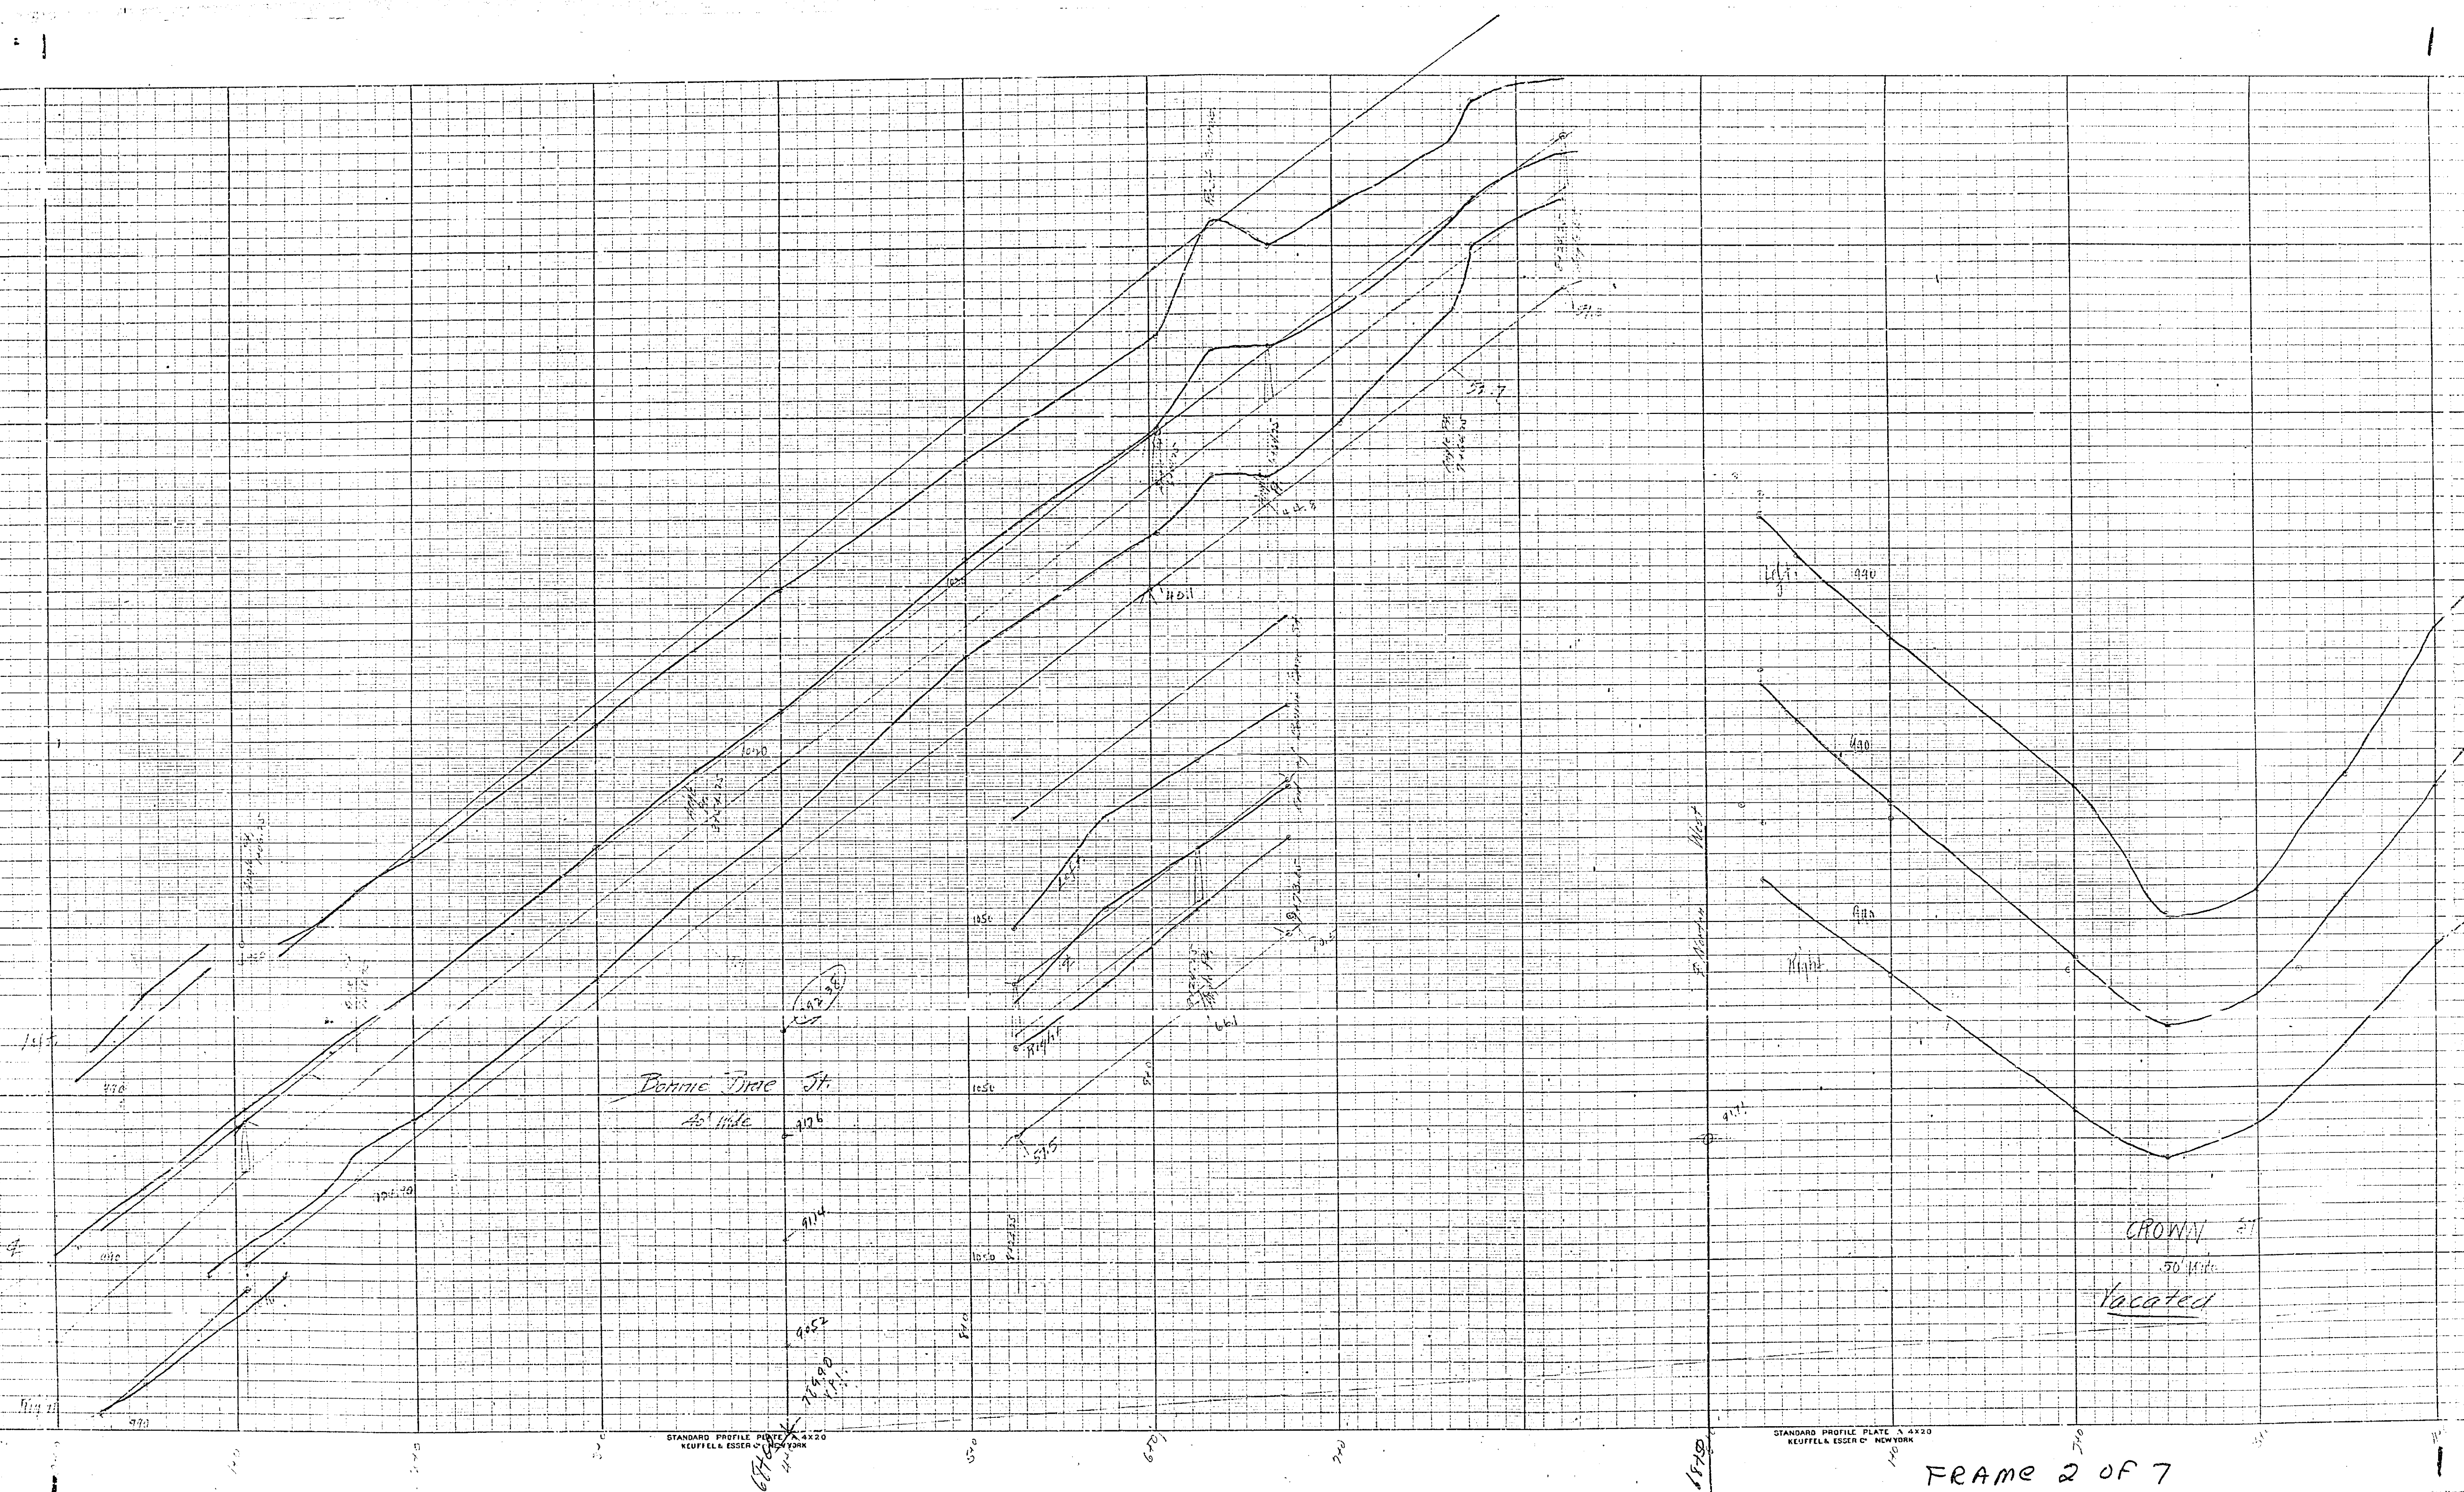

STANDARD PROFILE PLATE A 4x20  
KEUFFEL & ESSER CO. NEW YORK

STANDARD PROFILE PLATE A 4x20  
KEUFFEL & ESSER CO. NEW YORK

FRAME 10 OF 7

635

STANDARD PROFILE PLATE A 4x20  
KEUFFEL & ESSER CO. NEW YORK

STANDARD PROFILE PLATE A 4x20  
KEUFFEL & ESSER CO. NEW YORK

STANDARD PROFILE PLATE A 4x20  
KEUFFEL & ESSER CO. NEW YORK

STANDARD PROFILE PLATE A 4x20  
KEUFFEL & ESSER CO. NEW YORK

STANDARD PROFILE PLATE A 4x20  
KEUFFEL & ESSER CO. NEW YORK

STANDARD PROFILE PLATE A 4x20  
KUFFEL & ESSER CO. NEW YORK

STANDARD PROFILE PLATE A 4x20  
KUFFEL & ESSER CO. NEW YORK

FRAME 6 OF 7 AND FINAL FRAME