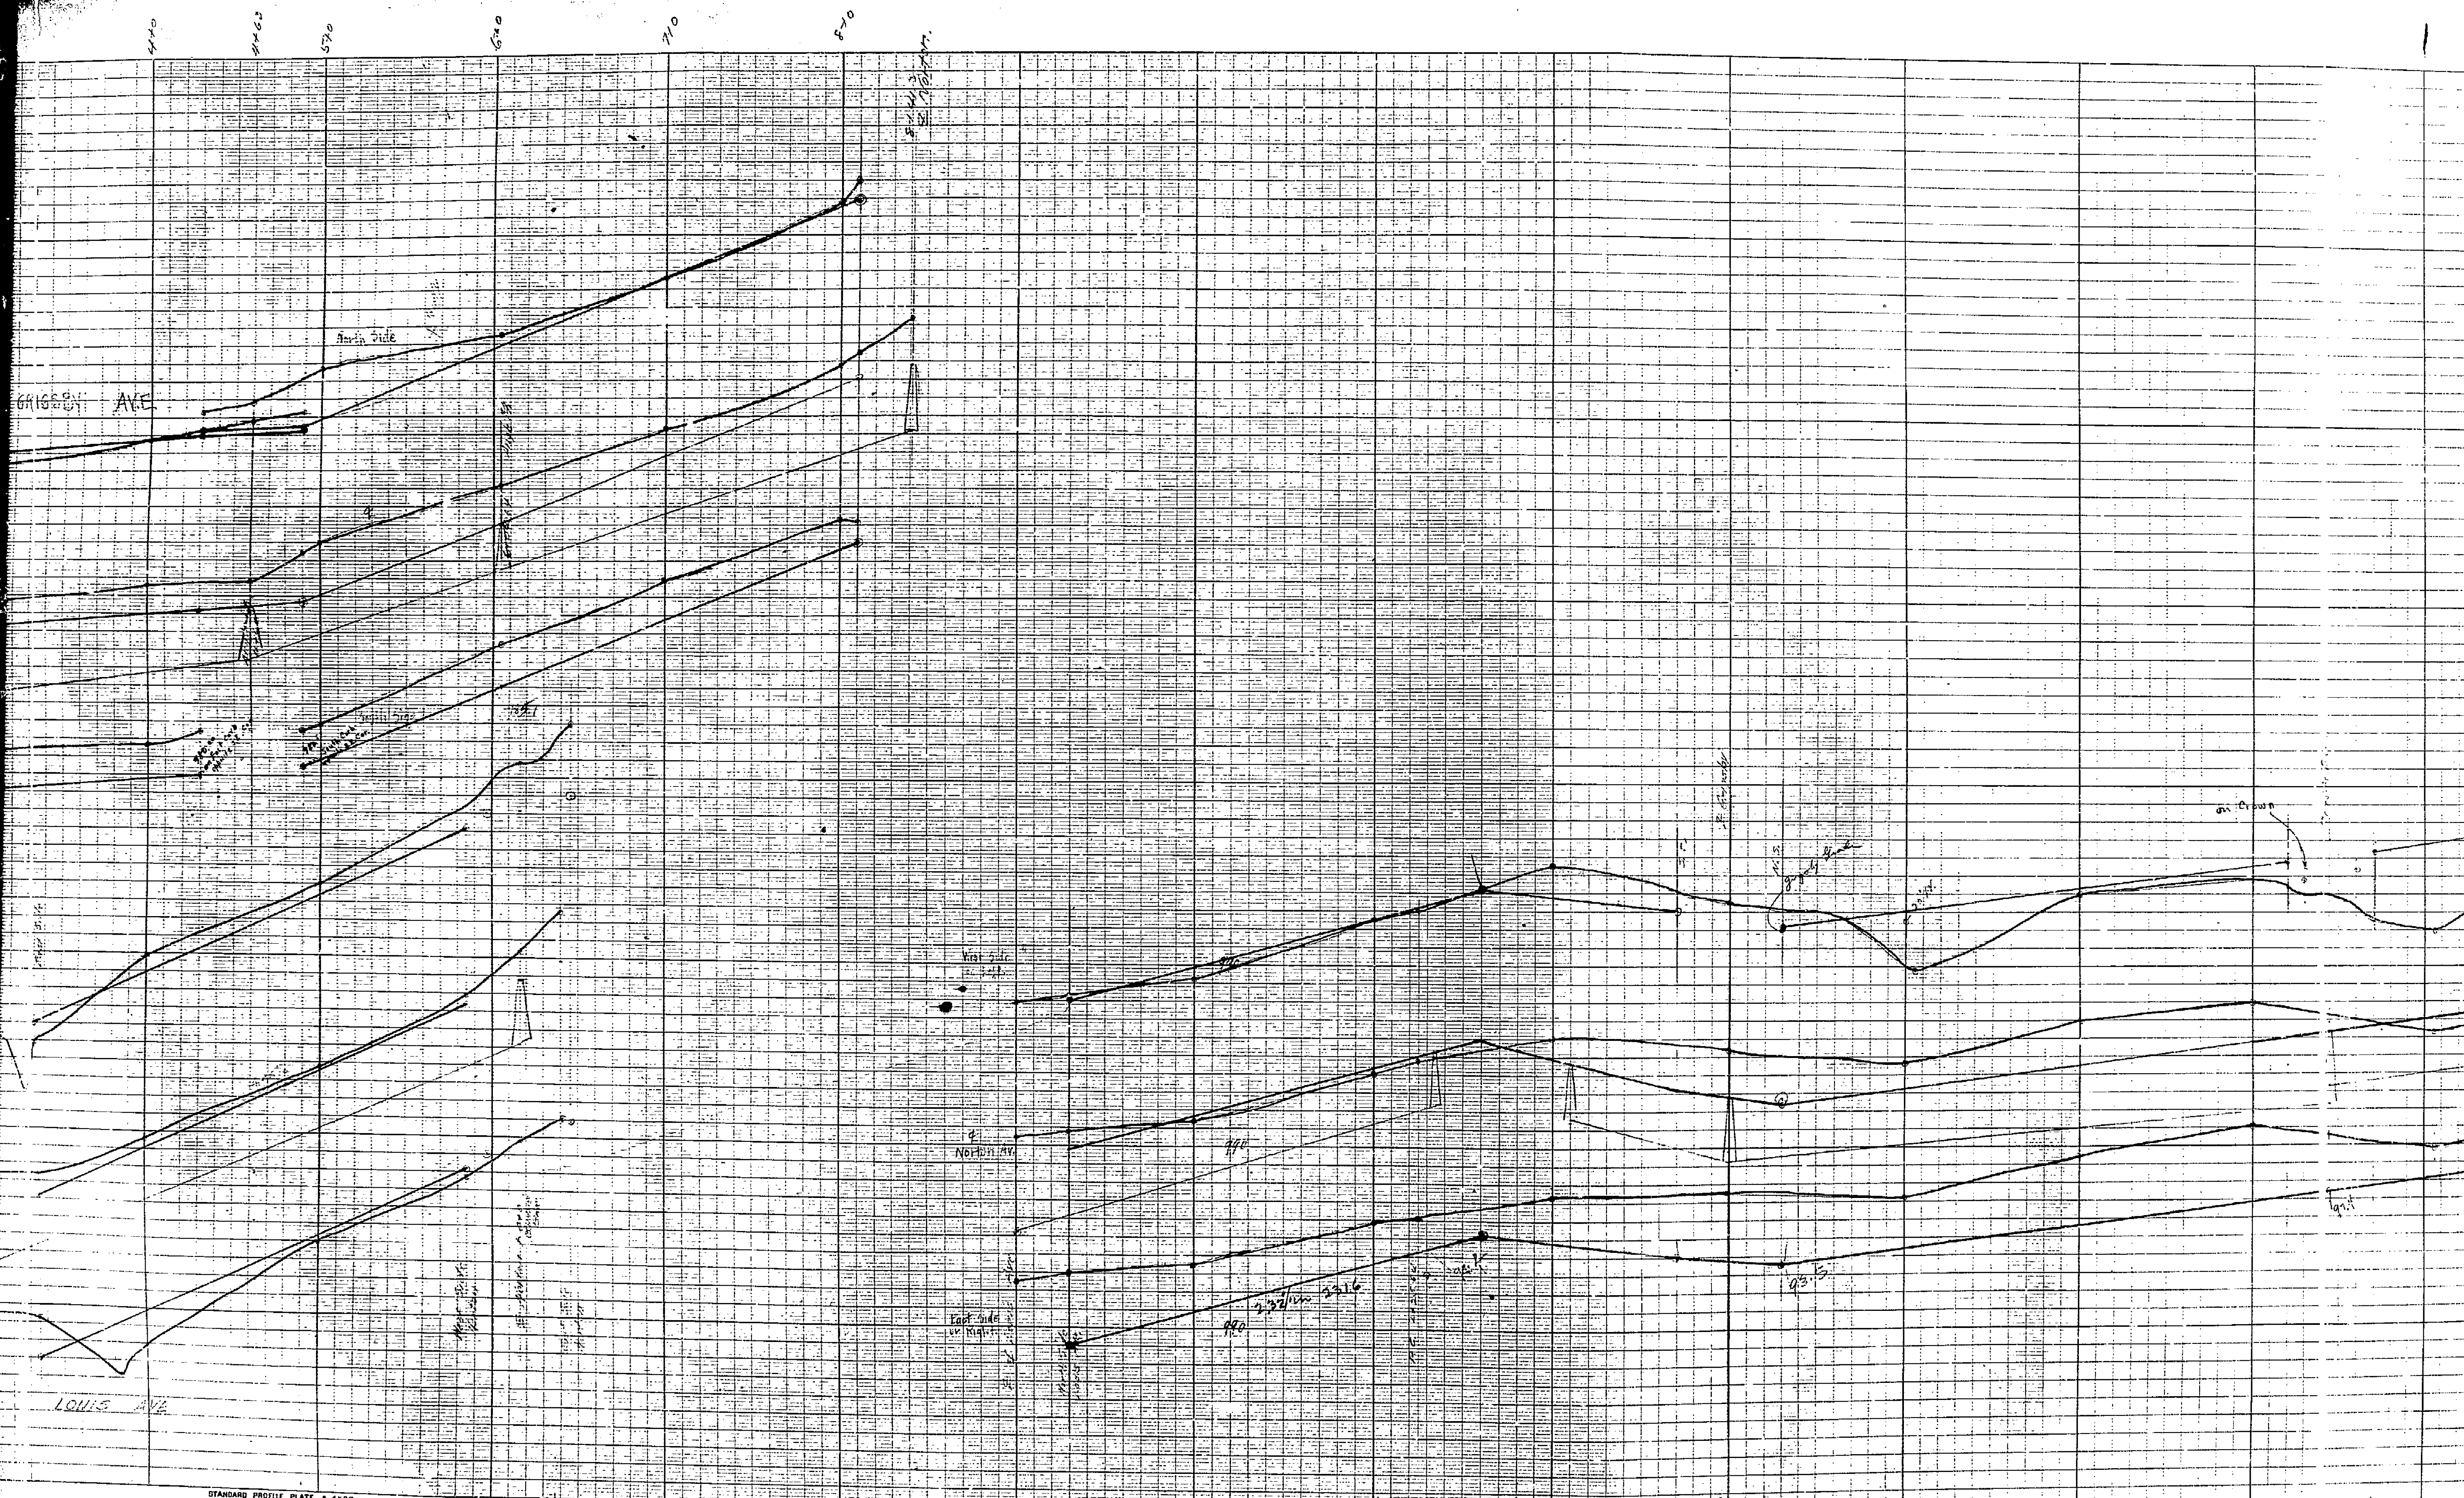

STANDARD PROFILE PLATE A 4x20
KEUFFEL & ESSER CO. NEW YORK

STANDARD PROFILE PLATE A 4x20
KEUFFEL & ESSER CO. NEW YORK