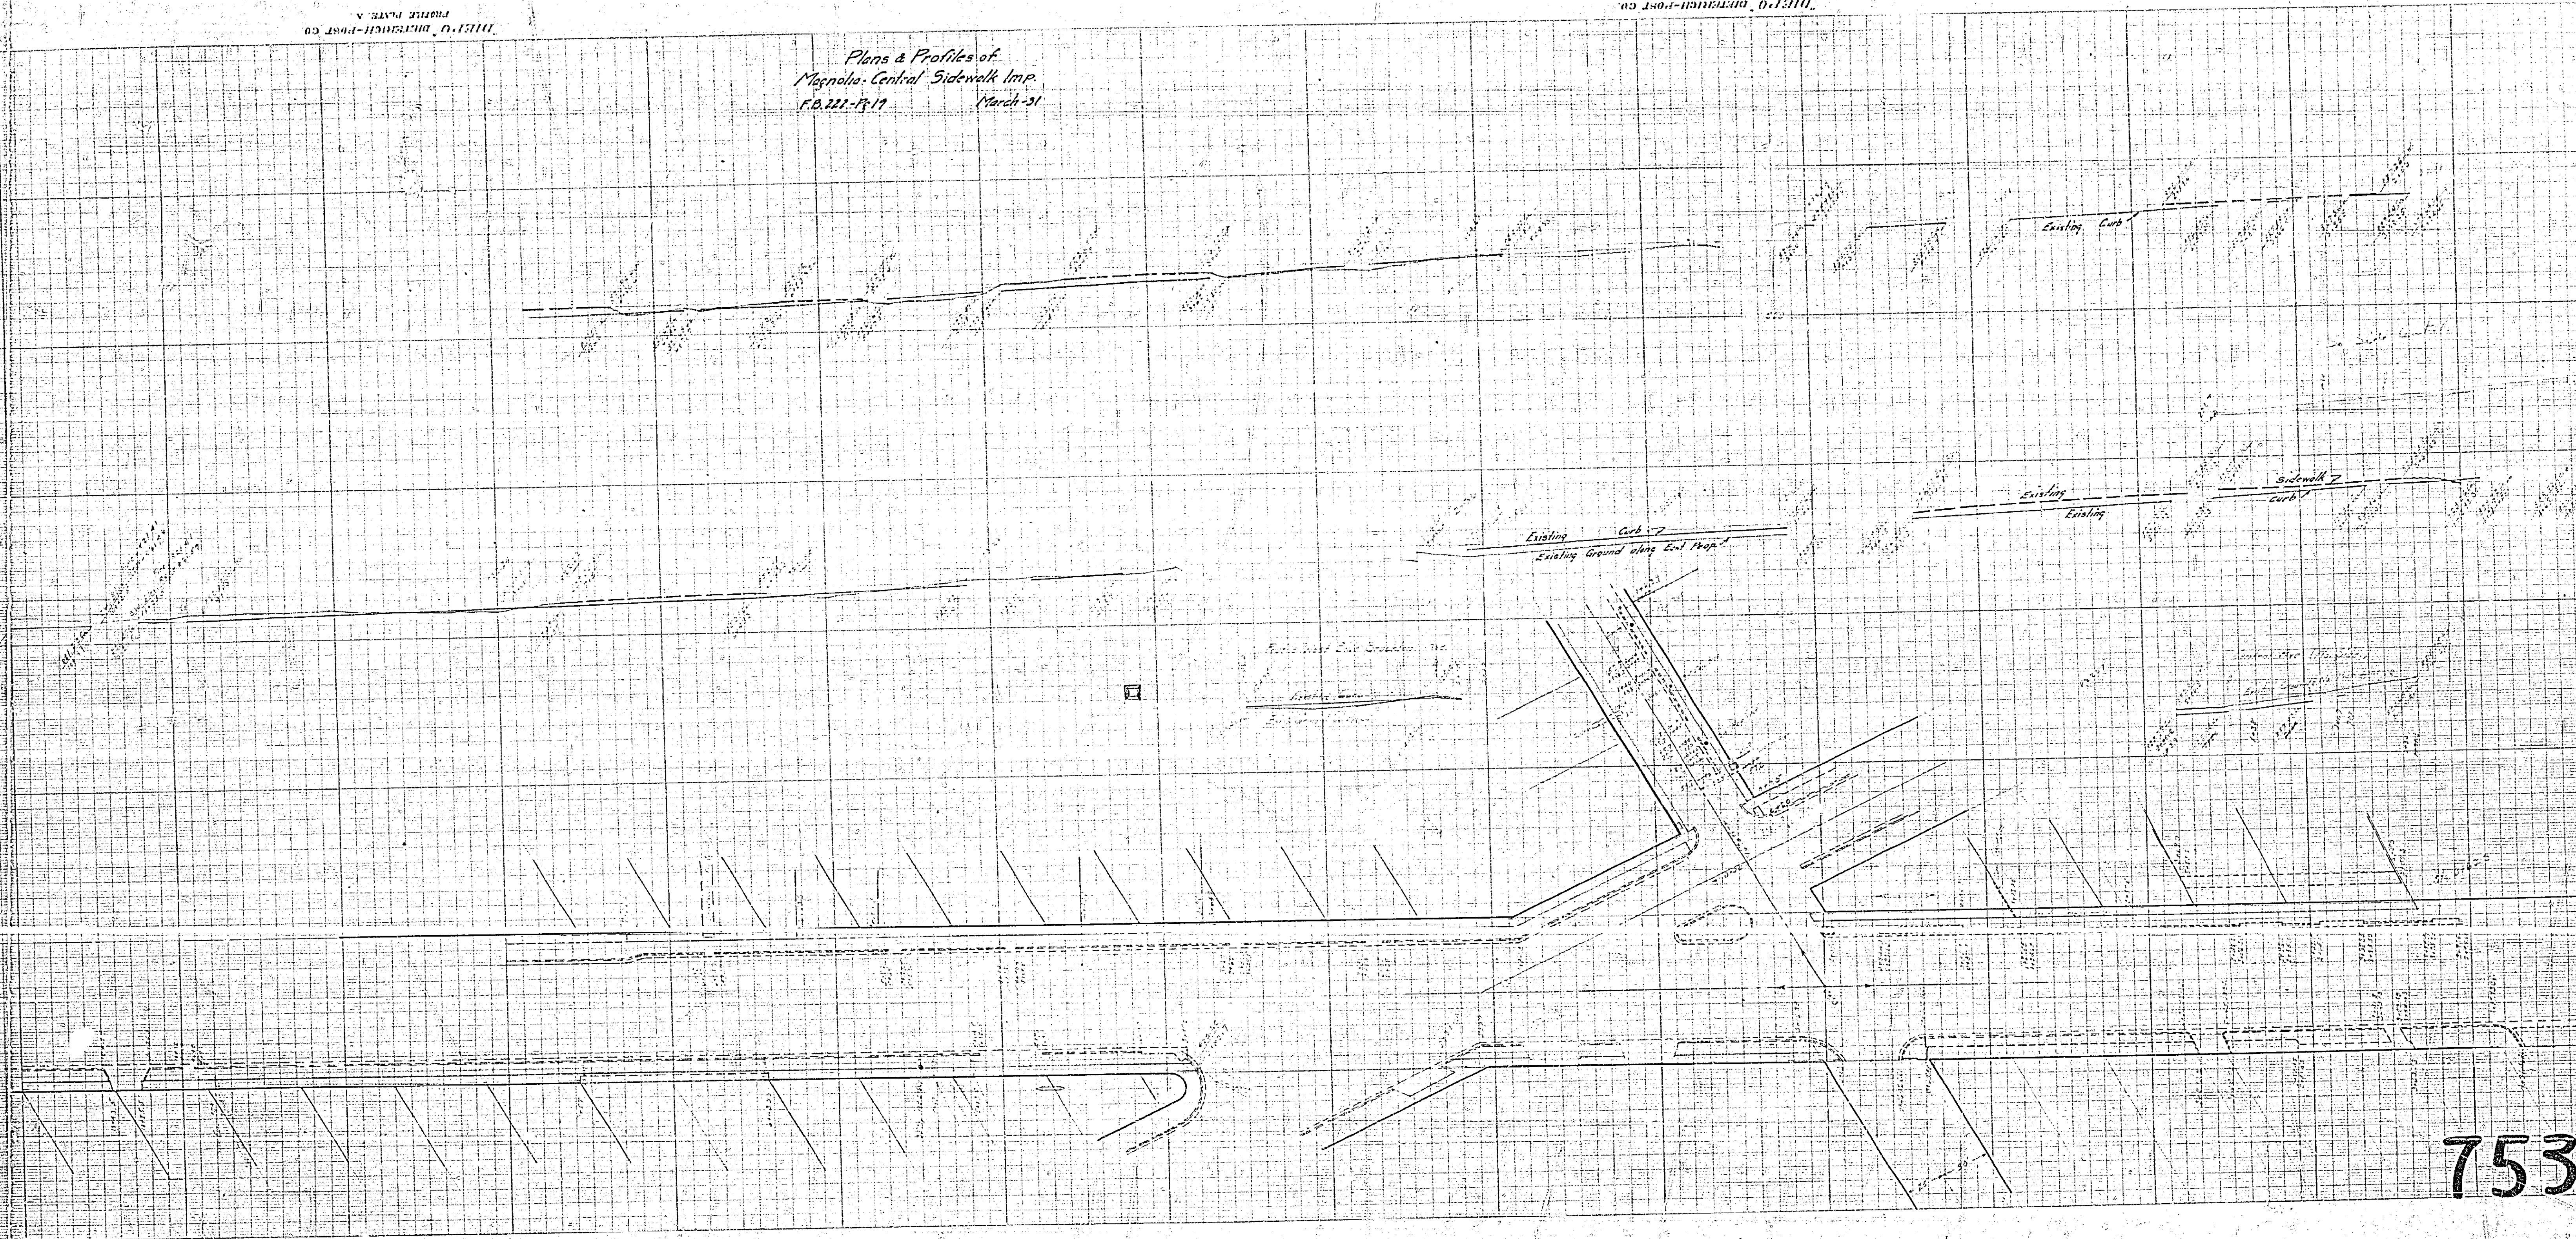

THE J. O. BIRTSCH-POST CO.
PHOTO PLATE A

THE J. O. BIRTSCH-POST CO.
PHOTO PLATE A

*Plans & Profiles of
Magnolia-Central Sidewalk Imp.
F.B. 222-19-19 March-31*

753