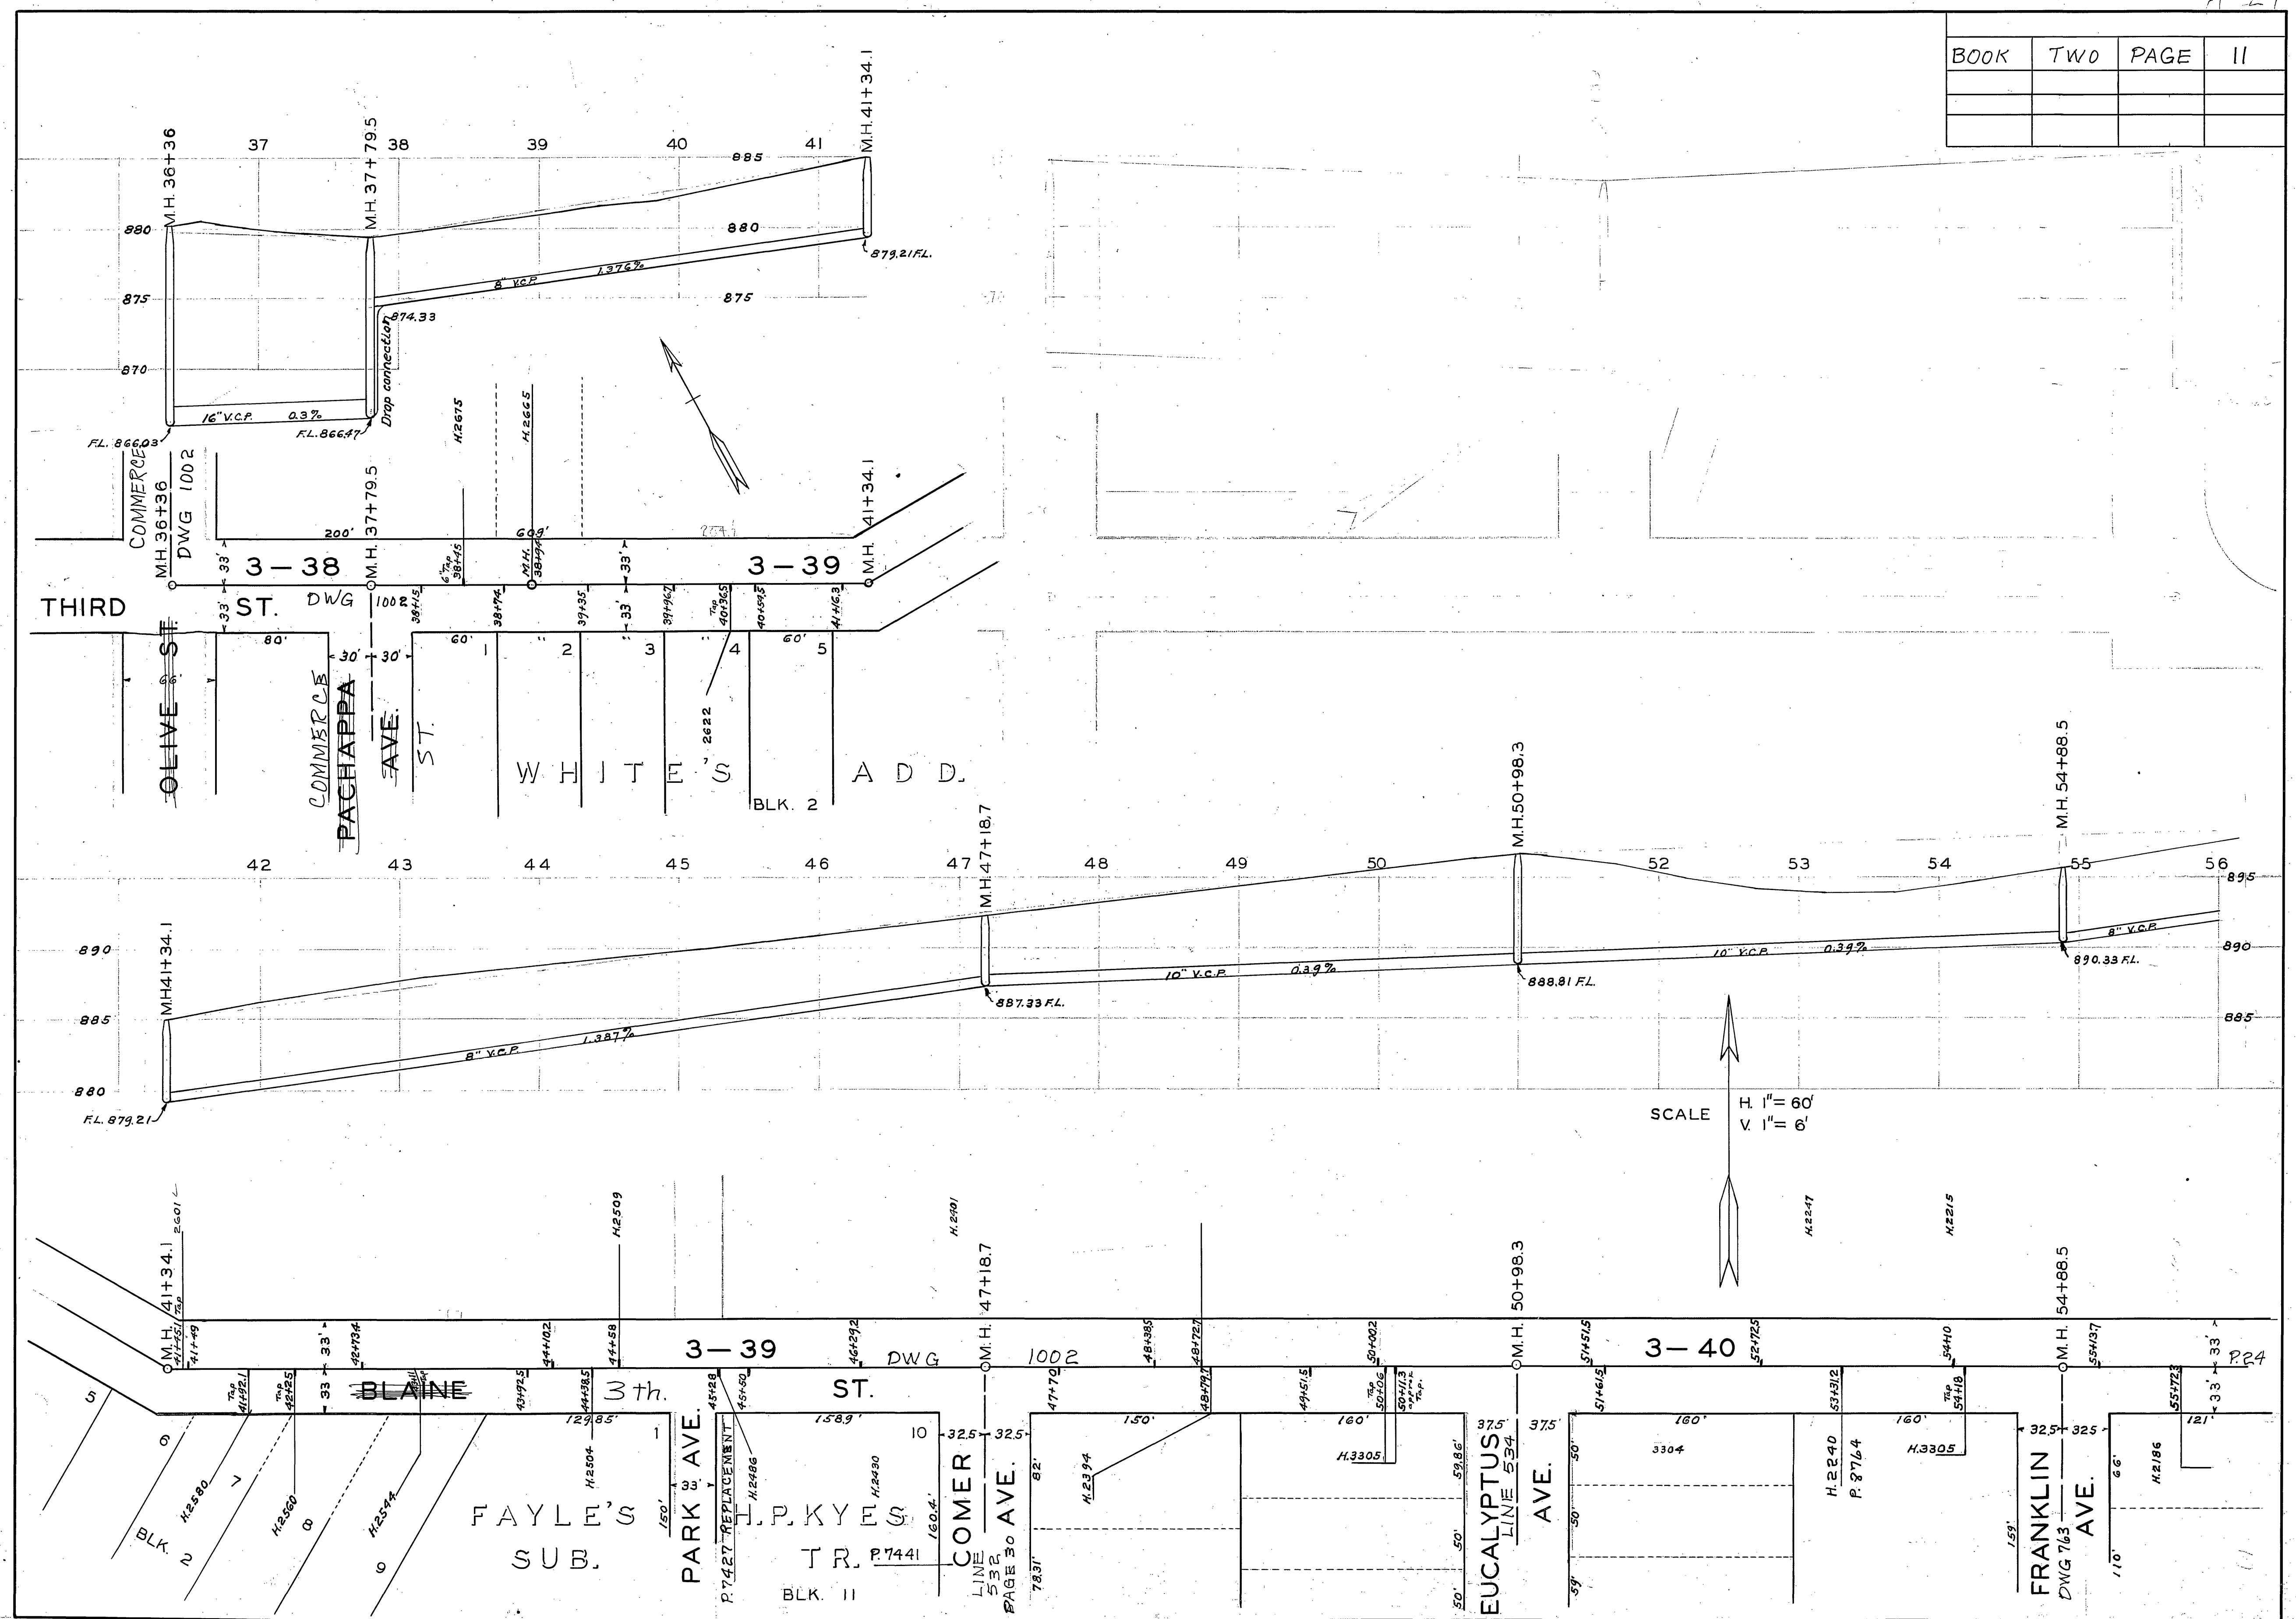

BOOK	TWO	PAGE	11

SCALE
 H 1" = 60'
 V 1" = 6'