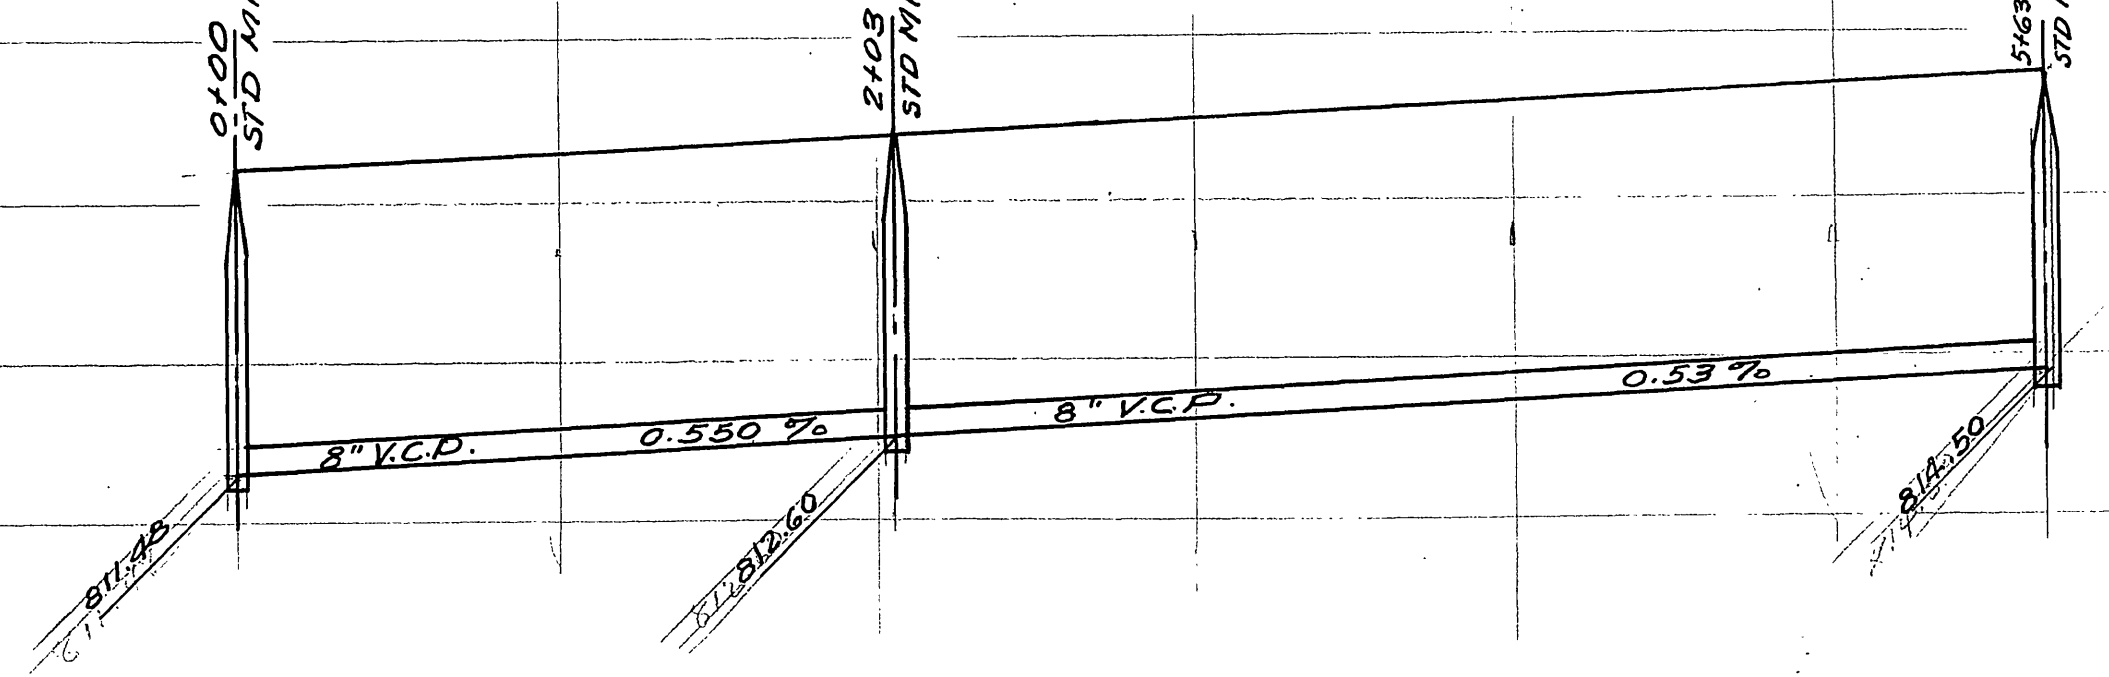

SCALE HOR 1"=60'
VERT 1"=6'

SCALE HOR 1"=60'
VERT 1"=6'